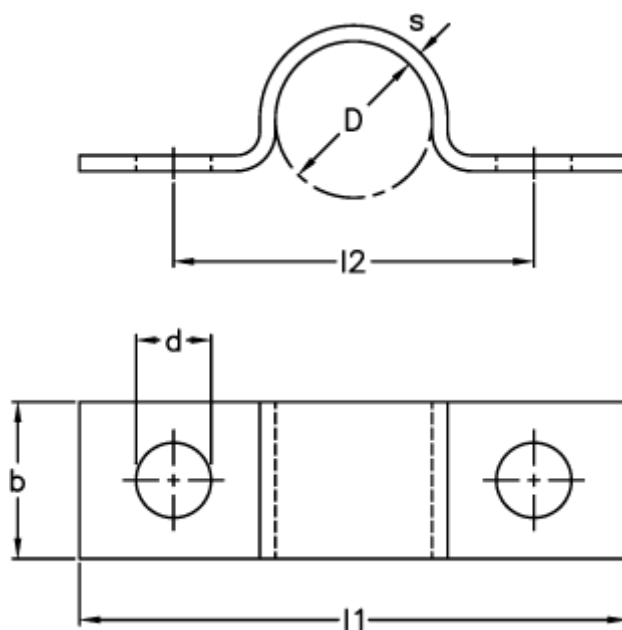

Varenummer: 025217000026  
Beskrivelse: Norma rørbøjle type 521  
BSN 26x20x2 m/2 lasker W1

## Mål

$b = 20$   
 $D = 26$   
 $d = 7$   
 $l_1 = 68.0$   
 $l_2 = 52.0$   
 $s = 2$